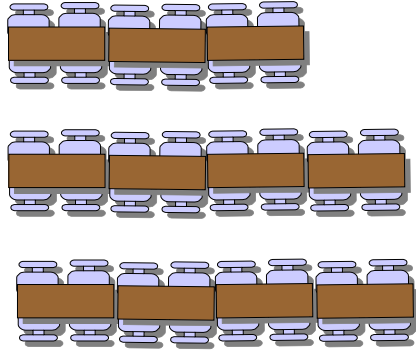

STANDPLAN WINTERMÄRCHEN 2018

T h e k e

E i n g a n g

KG Fidele 15 Erfmariechen
Mandeln, Gebäck,
Weihnachtliches,
Karnivalsklaren
8

36 S. Spanier Strickwaren	37	38	38a	39 APK Soziale Dienste GmbH Schmuckdosen
31 S. Goedicke Seife	32	33	34	35 Rosselle A. Rassing Lampen Floristik E. Demirdogan

Bitte beachten Sie das die von uns gestellten Tische 1,2 x 0,6 m sind.